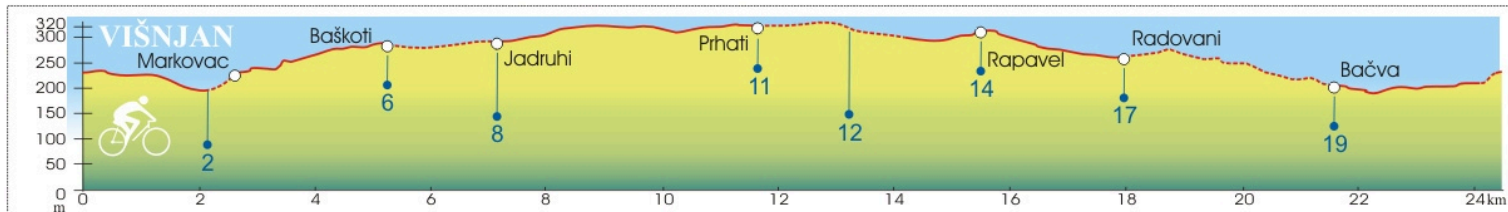

VIŠNJAN

ASFALT 16,7 km - 68%
 MAKADAM 7,8 km - 32%

ROAD BOOK

KILOMETRI

Lokacija: Višnjan - **Dužina staze:** 24,5 km - **Polazna točka:** Višnjan/trg - **Krajnja točka:** Višnjan/trg - **Težina staze:** lagana, umjerena - **Visinska razlika:** 225 m - **Najviša točka:** 331 m - **Najniža točka:** 190 m - **Tip staze:** asfalt i makadam - **Vrijeme vožnje:** 1:15 - 2:00 sati