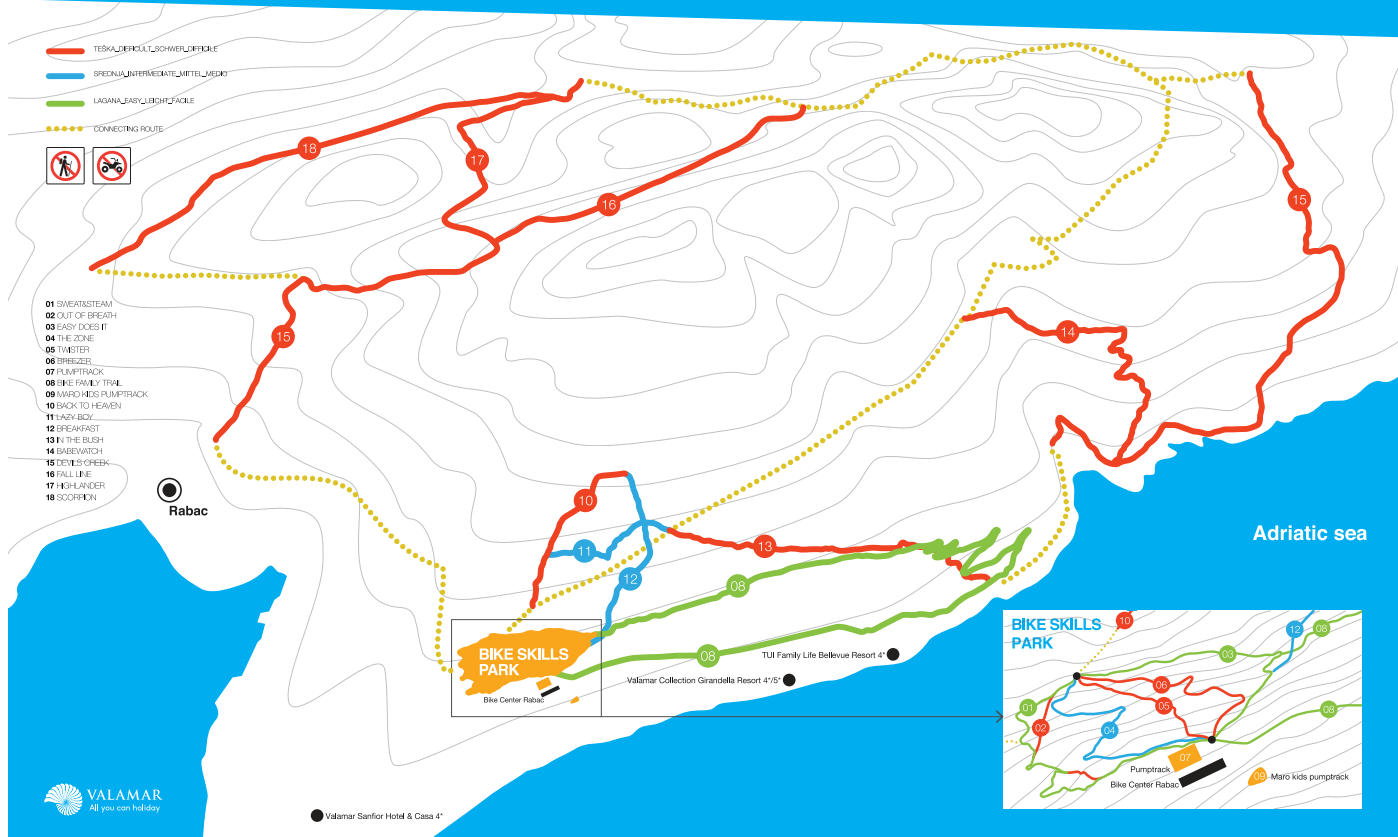

## Vrhunski biciklistički centar u odredištu koje spaja brda i more

Bike Center Rabac nalazi se na istočnoj obali Istre u najpopularnijem hrvatskom bike odredištu – Rapcu. Namijenjen je profesionalnim i rekreativnim biciklistima te aktivnim obiteljima. Centar na jednom mjestu objedinjuje sve sadržaje koje biciklisti trebaju na odmoru: od Bike Parka s pump track poligonom za treniranje i specijaliziranih staza različite zahtjevnosti do škole biciklizma i vođenih tura u destinaciji. Sveobuhvatna usluga centra prilagođena je svim tipovima biciklista i obiteljima s djecom, a kvalitetna infrastruktura nudi im vrhunski biciklistički doživljaj u neposrednoj blizini Jadranskog mora.

### MARO BIKE

Maro Kids Pump track i Maro Adventure Trail omogućuju djeci da uz fizičku aktivnost i igru dožive nezaboravne trenutke u društvu svojih vršnjaka.

#### Maro Kids Pump track

- Dječja zatvorena kružna staza s rollerima i bermovima na kojoj se može voziti bez pedalaranja. Umjesto pedalaranja biciklisti se kreću mijenjanjem položaja tijela.

## BIKE PARK RABAC

U Bike Parku Rabac očekuje vas mreža specijaliziranih single trail i flow trail staza s pješčanom i prirodnom podlogom ukupne duljine 20 km. Uz staze različite zahtjevnosti za početnike i naprednije brdske bicikliste, tu su i obiteljska višenamjenska staza u Valamar Collection Girandola Resortu te MARO Kids pump track poligon za najmanje. Za one željne istraživanja pripremili smo atraktivne biciklističke rute u destinaciji ukupne duljine preko 200 km.