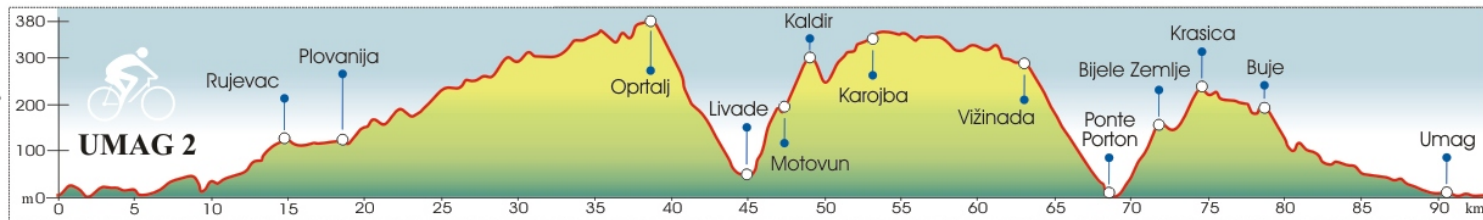

# UMAG 2

ASFALT 93.5 km - 100%

ROAD BOOK

KILOMETRI KM

**Lokacija:** Umag - **Dužina staze:** 93.5 km - **Polazna točka:** Umag - TN Katoro - **Krajnja točka:** Umag - TN Katoro - **Težina staze:** teška - **Visinska razlika:** 1320m - **Najviša točka:** 382 m - **Najniža točka:** 2 m - **Tip staze:** asfalt - **Vrijeme vožnje:** 4:00 h