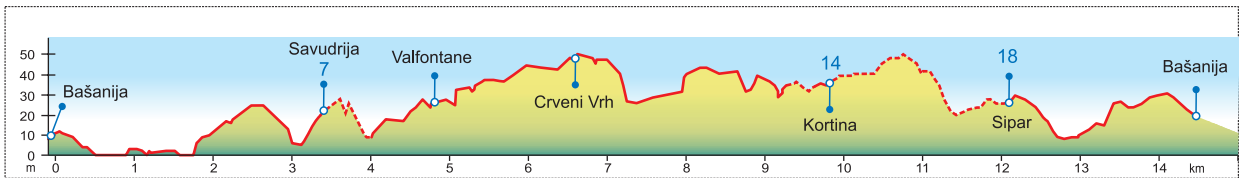

SAVUDRIJA

ASFALT 11,3 km - 77%

MAKADAM 3,3 km - 23%

ROAD BOOK

KILOMETRI

ISTRA BIKE

Lokacija: Savudrija - **Dužina staze:** 14,6 km - **Polazna točka:** Bašanija - **Krajnja točka:** Bašanija - **Težina staze:** lagana - **Visinska razlika:** 230 m - **Najviša točka:** 52 m - **Tip staze:** asfalt i makadam - **Vrijeme vožnje:** 0:45 - 1:30 sati