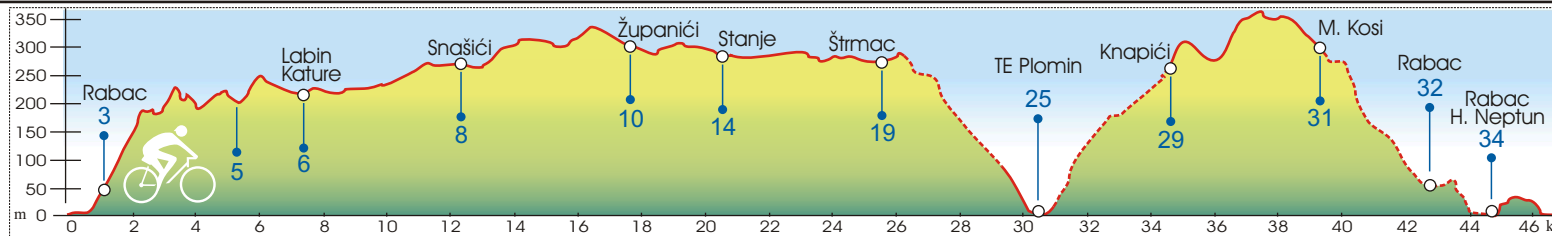

LABIN 2

ASFALT 35.2 km - 76%

MAKADAM 11.4 km - 24%

ROAD BOOK

KILOMETRI

KM

Lokacija: Rabac - **Dužina staze:** 46,6 km - **Polazna točka:** Rabac, obala - **Krajnja točka:** Rabac, obala - **Težina staze:** teška - **Visinska razlika:** 365 m - **Najviša točka:** 365 m - **Tip staze:** asfalt i makadam - **Vrijeme vožnje:** 2:45 - 3:15 h