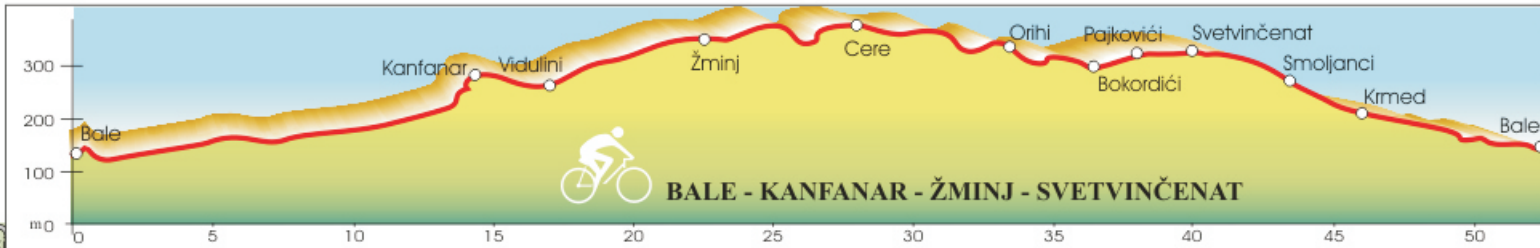

# BALE

ASFALT **52.6 km - 100%**  
 ASFALT **14 km - 100%**  
 KILOMETRI **KM KM**

**Lokacija:** Bale (Rovinj) - **Dužina staze:** 47.6 km - **Polazna točka:** Bale - **Krajnja točka:** Bale - **Težina staze:** lagana - **Visinska razlika:** X m - **Najviša točka:** X m - **Najniža točka:** X m - **Tip staze:** asfalt - **Vrijeme vožnje:** X h