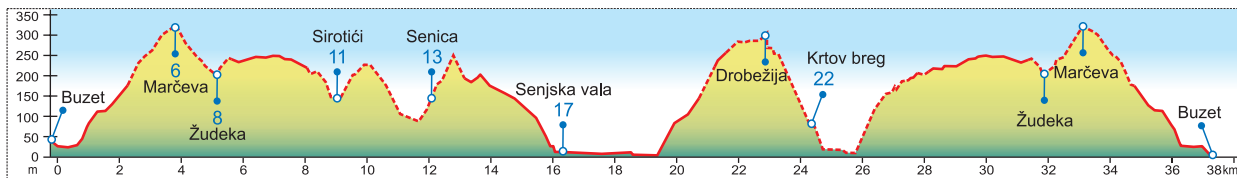

BUZET

ASFALT 18,4 km - 49%

MAKADAM 18,9 km - 51%

ROAD BOOK 

KILOMETRI 

Lokacija: Buzet - Dužina staze: 37,3 km - Polazna točka: Buzet- most - Krajnja točka: Buzet - most - Težina staze: teška - Visinska razlika: 1180 m - Najviša točka: 314 m - Tip staze: asfalt i makadam - Vrijeme vožnje: 3:00 - 3:30 sati