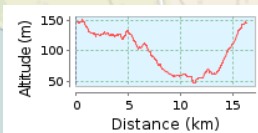

327 Kažuni i suhozidi

16.31 km (kružna tura)

Ukupno uspona: 151 m, Ukupno silaska: 151 m

Raspon nadmorske visine 105 m (Nadmorska visina iz: 47 m da 152 m)

© PULSEvents | © Mapbox | © OpenStreetMap contributors | iText 4.2.0 | ID: cqhnniuxzshunypc